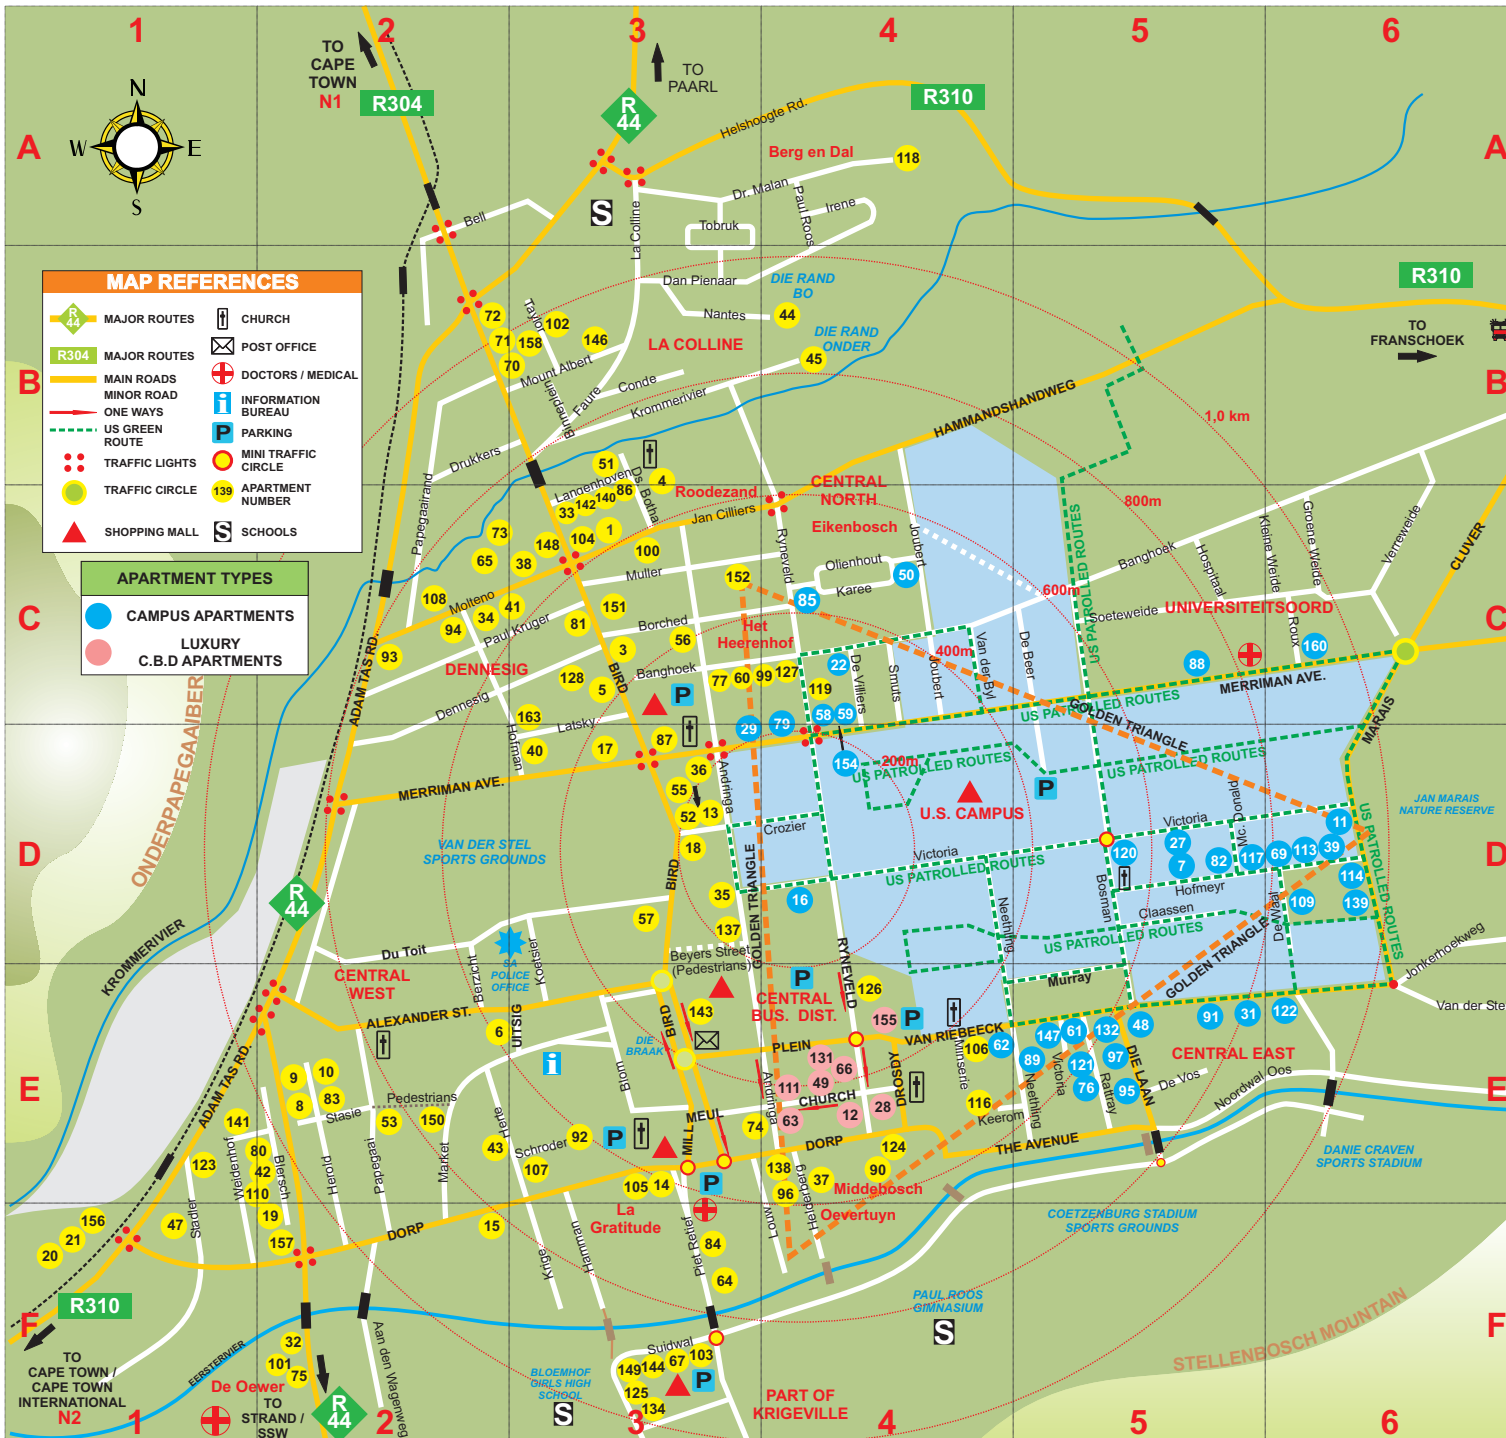

CENTRAL STELLENBOSCH APARTMENT MAP 2009

APARTMENT NAME	APARTMENT NUMBER	MAP # ID	APARTMENT NAME	APARTMENT NUMBER	MAP # ID
A			L		
34 On Merriman	154	# C4	Liebenhof	79	# C4
Abelia	1	# C3	Lindenhof	80	# E2
Adam Tas	3	# C3	Lockington House	81	# C3
Agape	4	# B3	M		
Akkerhof	5	# C3	Mac Hof	82	# D5
Alexander Court	6	# E2	Maeslant	83	# E2
Amadeus	7	# D5	Marebe Court	84	# F3
Amatoni I	8	# E2	Marithahof	85	# C4
Amatoni II	10	# E2	Merlot	86	# B3
Amatoni III	9	# E2	Merriman Place	87	# D3
Amidal	11	# D6	Merriman Square	88	# C5
Andmar Building	12	# E4	Meulstroom	89	# E5
Andringa	13	# D3	Middebosch	90	# E4
Aquarius	14	# E3	Molenvliet	91	# E5
B			Molenzicht	92	# E3
Barlinka	15	# F2	Molteno Park	93	# C2
Bergville	16	# D4	Molteno Park 2	94	# C2
Bergzicht	17	# D3	Mon Desir	95	# E5
Bergzicht Plaza	18	# D3	Mont Clair	96	# E4
Blumenhof	19	# F2	Monte Vino	97	# E5
Boschenpark	40	# D3	Moolmanshof	99	# C3
Bosmans Crossing	20	# F1	Mullerhof	100	# C3
Bosmans Crossing I	21	# F1	N		
Bosmans Crossing III	156	# F1	Nantaeu	101	# F2
Botmaziacht	22	# C4	Nooitgedacht	102	# B3
C			Noordsig	103	# F3
Christellahof	27	# D5	Nouveau	104	# C3
Concord	28	# E4	Nuwerus	105	# E3
Cyrus	29	# C4	Nyasa	106	# E4
D			O		
De Cingel	31	# E5	Oaklands	107	# E3
De Dirk	32	# F2	Oewersig	108	# C2
De Eike	33	# C3	Ou Dwaal	109	# D6
De Oude Schuur	34	# C2	Ou Dorp	110	# E1
De Waal	35	# D3	Oude Hoek	111	# E4
De Watergracht	36	# D3	P		
De Waterkant	37	# E4	Parkhof	113	# D6
De Cameron	155	# E4	Parkview	114	# D6
Dennegruf	38	# C3	Petit Casa	116	# E4
Dennehorf	39	# D6	Piazza	117	# D5
Dermont	41	# C3	Prinspark	118	# A4
De Kluiesters	42	# E2	Proteahof	119	# C4
Die Pieke	43	# E2	Q		
Die Rand (BO)	44	# B4	Quarta	120	# D5
Die Rand (ONDER)	45	# B4	R		
Dorpshuis	157	# F2	Rattray	121	# E5
E			Ricardo	122	# E6
East Lynne	48	# E5	Risadohof	123	# E1
Eikehoff	49	# E4	Rozenhof Villas	124	# E4
Eikenhof	50	# C4	Rushof	125	# F3
Eikenwaters	51	# B3	Ryneveld Plaza	126	# E4
Elckerlyc	52	# D3	Ryneveldhof	127	# C4
Eisan	53	# E2	S		
F			Schoongezicht	128	# C3
Hadewich	55	# D3	Simonsplein	131	# E4
Hagerhof	56	# C3	Son Vida - Monte Vino	132	# E5
Helderzicht	57	# D3	Stellenhof	134	# F3
Het Begijnhof I	58	# C4	Stelmot	137	# D3
Het Begijnhof II	59	# C4	Studio 26	163	# C3
Hof Louise	60	# C3	Sybrand Mankadan	138	# E4
Huis Piron	61	# E5	T		
Huis van Riebeeck	62	# E4	Tassenwyk	139	# D6
J			Taylor Terraces	158	# B3
Jan Cats	63	# E4	Ten On Langenhoven	140	# B3
Jonde Court	64	# F3	The Avenue	141	# E1
K			The Cottages	142	# C3
Kabbels	65	# C2	The Merriman	160	# C6
Koetsiers Huis	66	# E4	The Travel Centre	143	# E3
Krigevis Hof	67	# F3	Tuinsig	144	# F3
L			V		
La Dauphine	69	# D6	Vergezicht	146	# B3
La Rez	70	# B2	Victoria	147	# E5
La Rez II	71	# B2	Vier Eike	148	# C3
La Rez III	72	# B2	Vredenhof	149	# F3
La Rive	73	# C2	W		
Le Coetzenbourg	74	# E3	West Side	150	# E2
Le Francios	75	# F2	Z		
Leiwater	76	# E4	Zambezi	151	# C3
Libertas	77	# C3	Zimbabwe	152	# C3